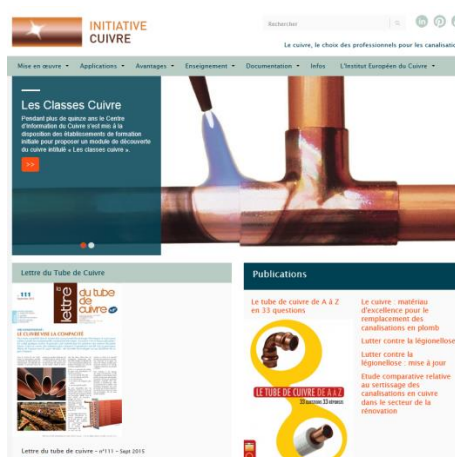

Lancement de www.tube-cuivre.fr : un nouveau site de référence pour les installateurs

Paris, le 25 janvier 2016 - L'Institut Européen du Cuivre lance le site www.tube-cuivre.fr, un portail web entièrement dédié aux installations en cuivre, à destination des professionnels et des apprentis. Cette nouvelle plateforme est une mine d'informations pour les installateurs : qu'il s'agisse de produits, de techniques ou de normes, les explications sont complètes et instructives. Une rubrique « [Enseignement](#) » propose aux formateurs et élèves des vidéos et des fiches techniques pour retenir l'essentiel en un clic.

Un nouveau site web pour les installateurs : www.tube-cuivre.fr

L'Institut Européen du Cuivre lance un nouveau site web à destination des professionnels : www.tube-cuivre.fr.

Cette plateforme ressource regroupe toute la documentation nécessaire pour répondre aux interrogations des professionnels sur les différentes applications du cuivre : ECS, chauffage, solaire, etc.

Les rubriques « [Mise en œuvre](#) » et « [Applications](#) » contiennent toutes les informations utiles sur les différents [types de tubes](#), les méthodes de [cintrage](#) et d'[assemblage](#), une introduction sur les [murs et planchers chauffants](#) ou encore un point sur les [normes](#) en vigueur.

Un nouveau site web pour les installateurs
www.tube-cuivre.fr

Les publications de l'Institut Européen du Cuivre, comme les [fiches techniques](#), sont également téléchargeables : une occasion de relire des documents de référence sur [la lutte contre la légionellose](#) ou [le remplacement des canalisations en plomb](#).

Des contenus pédagogiques pour les apprentis et les formateurs

Les apprentis et les enseignants retrouveront aussi sur le site www.tube-cuivre.fr de nombreux supports éducatifs avec notamment [24 fiches pédagogiques](#), pour découvrir pas à pas les méthodes de façonnage et de pose des tubes de cuivre, agrémentées de nombreux conseils pratiques et astuces.

Des vidéos sont également disponibles ! Par exemple, [les Classes Cuivre](#), une présentation pédagogique de 50 minutes destinée aux apprentis, qui apporte un éclairage nouveau sur les tubes cuivre en complément des enseignements traditionnels. En complément, six [tutoriels](#) expliquent pas à pas des réalisations spécifiques : chapeau de gendarme, baïonnette, coude plus casse, coude à 90°, dessautage, coude casse et baïonnette.